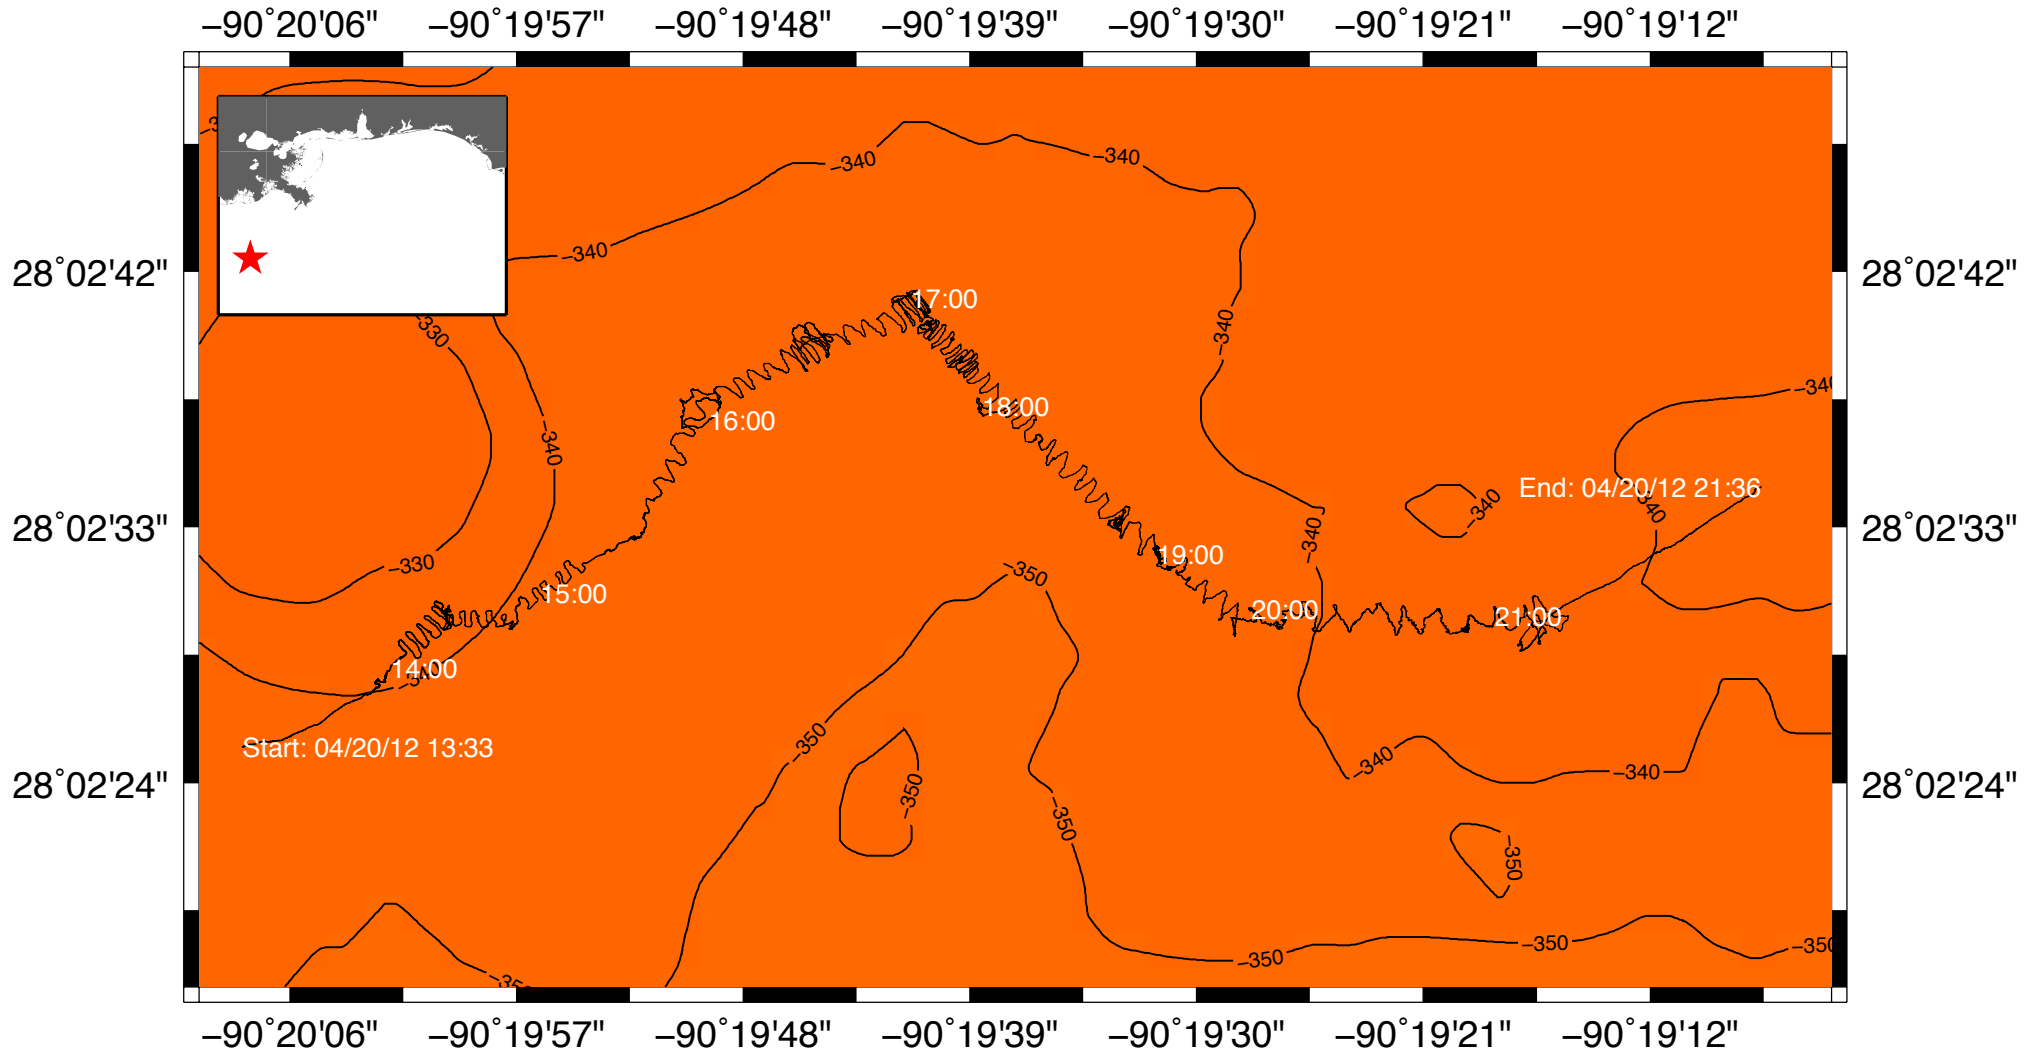

EX1202L3: DIVE 08 – 2012-04-20

GMD 2012 Apr 29 20:32:48