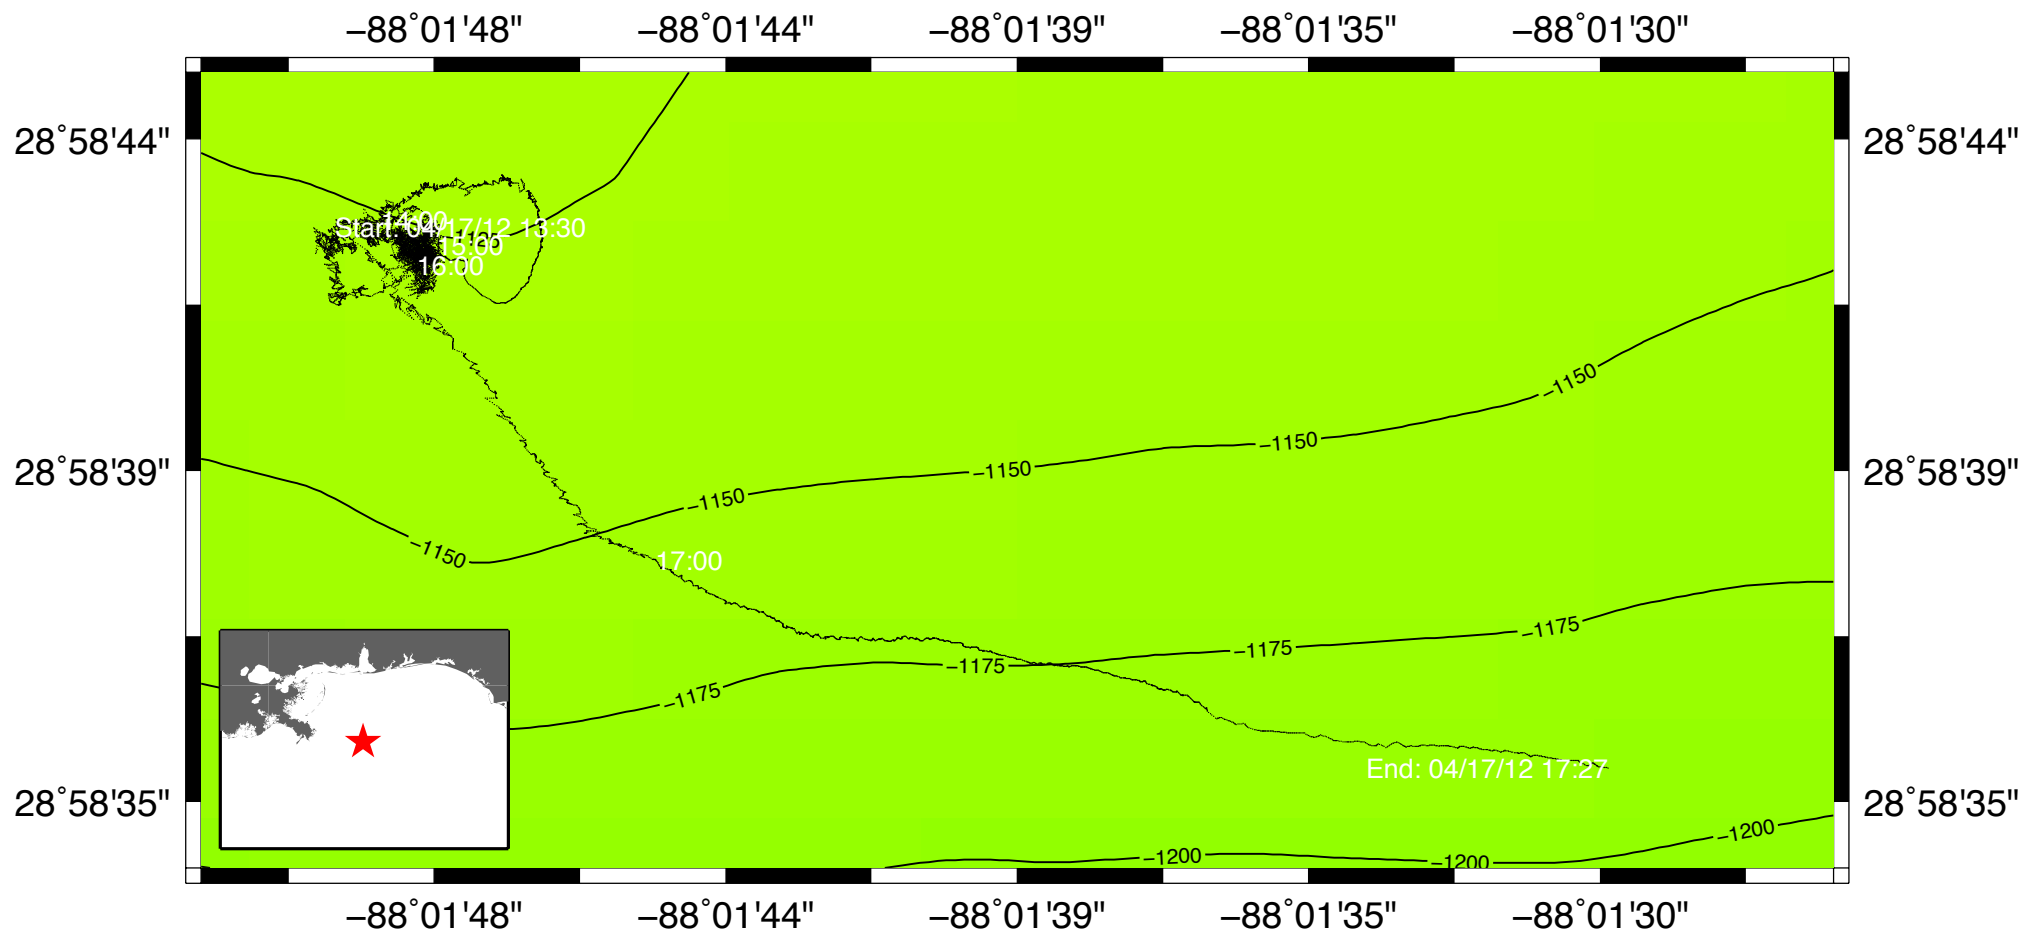

# EX1202L3: DIVE 05 – 2012-04-17

GMD 2012 Apr 29 19:31:58