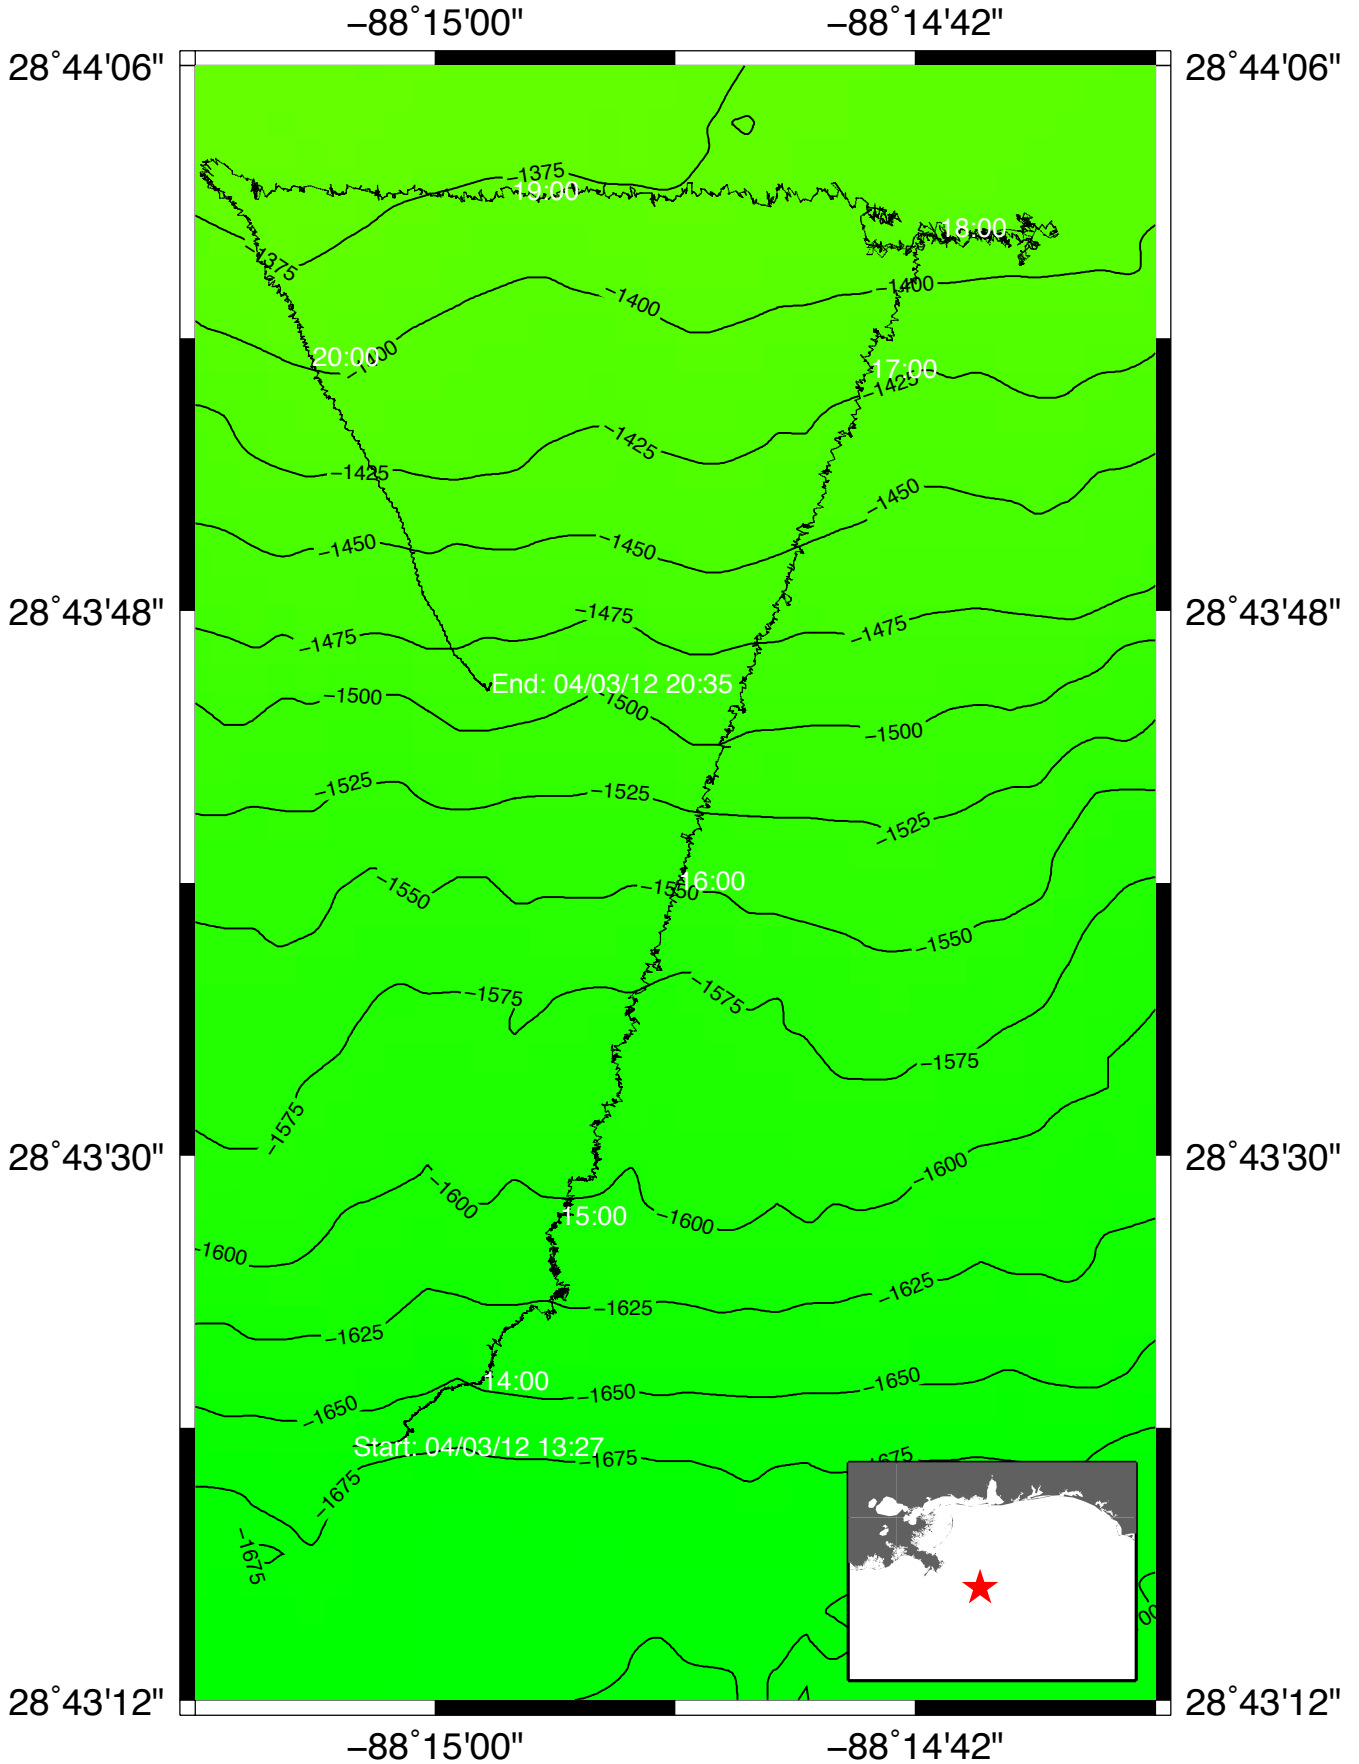

EX1202L2: DIVE 14 – 2012-04-03

GM 2012 Apr 07 03:20:46