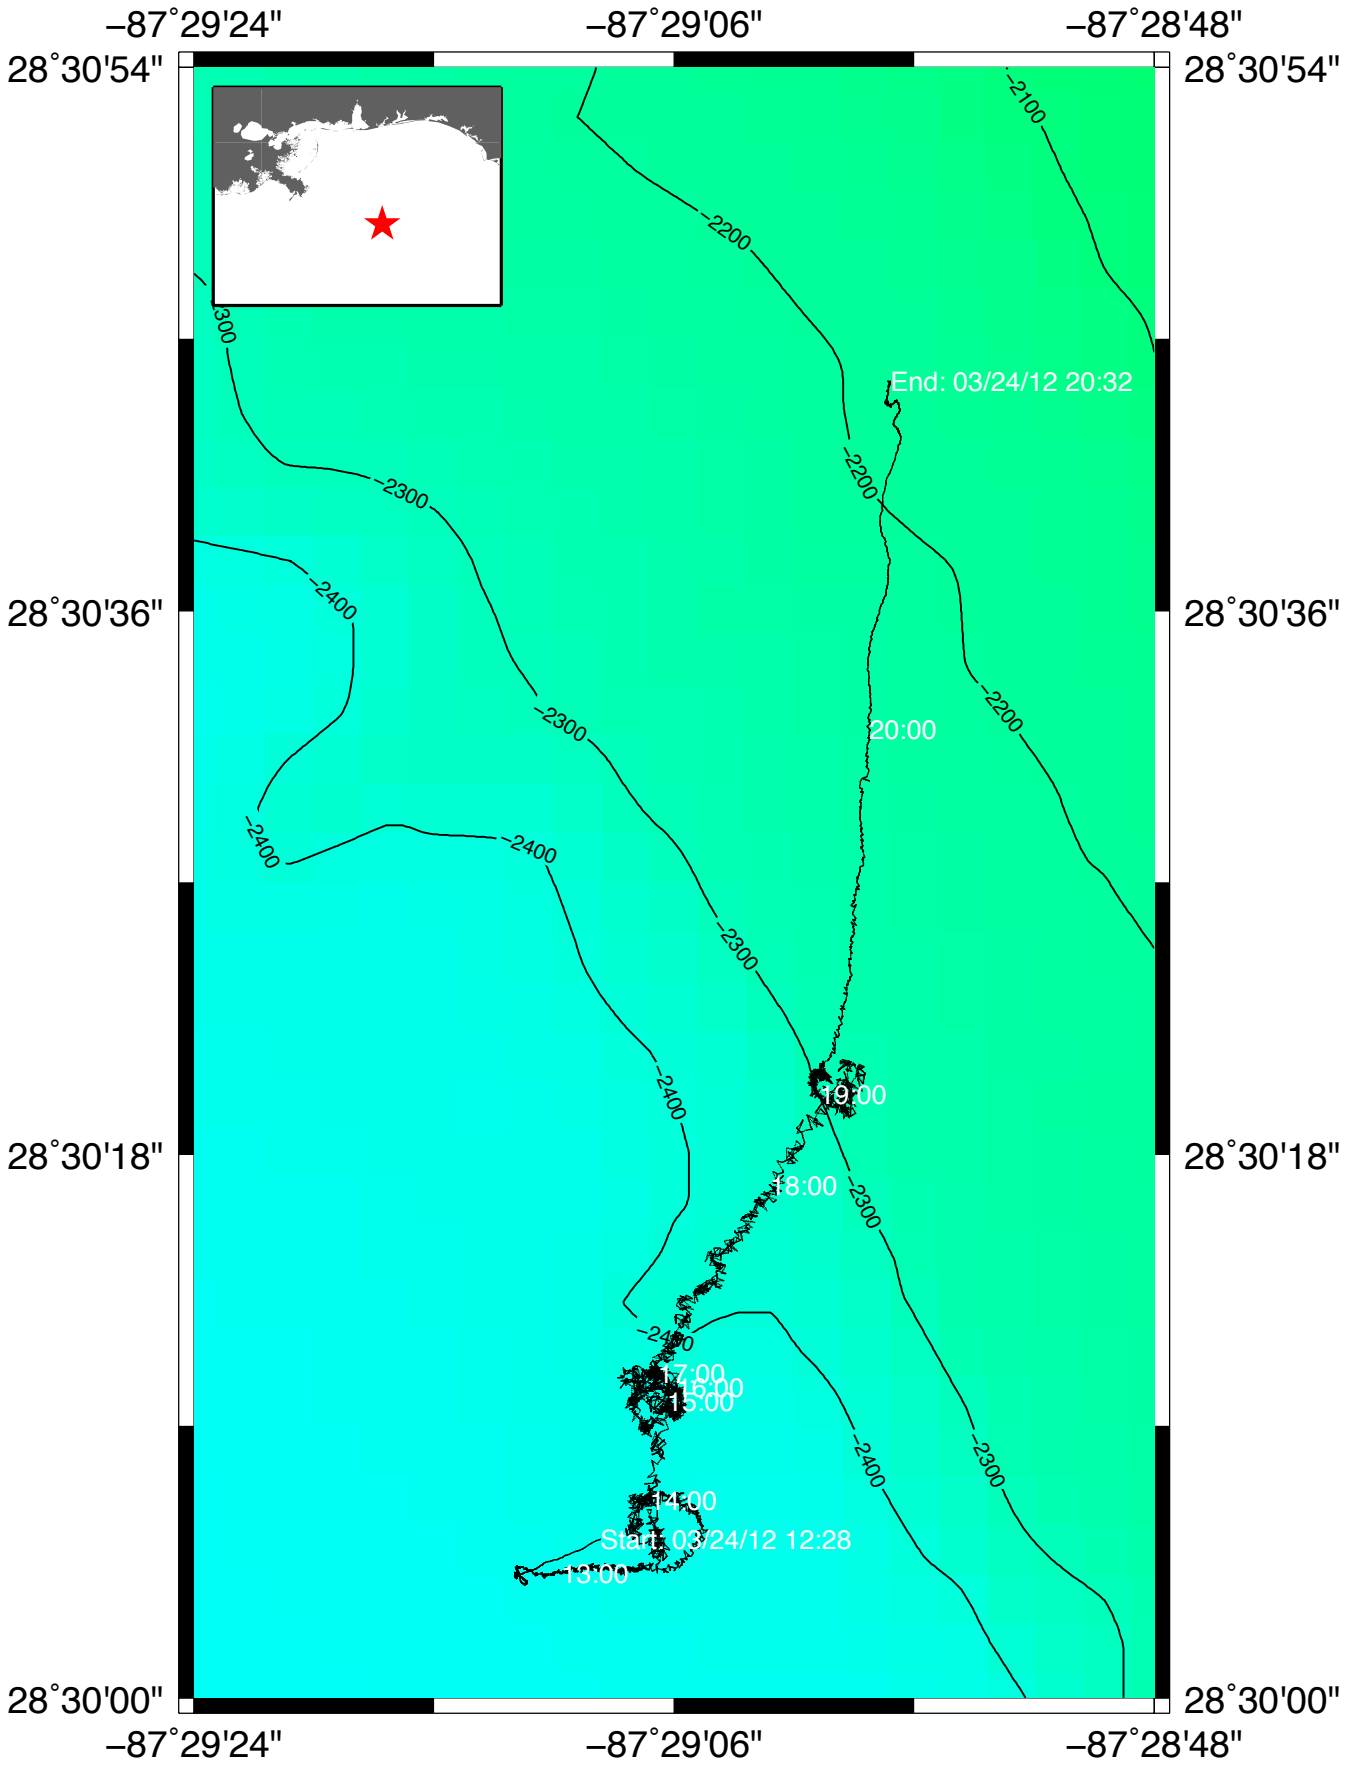

EX1202L2: DIVE 04 – 2012-03-24

GMD 2012 Apr 13 16:45:27